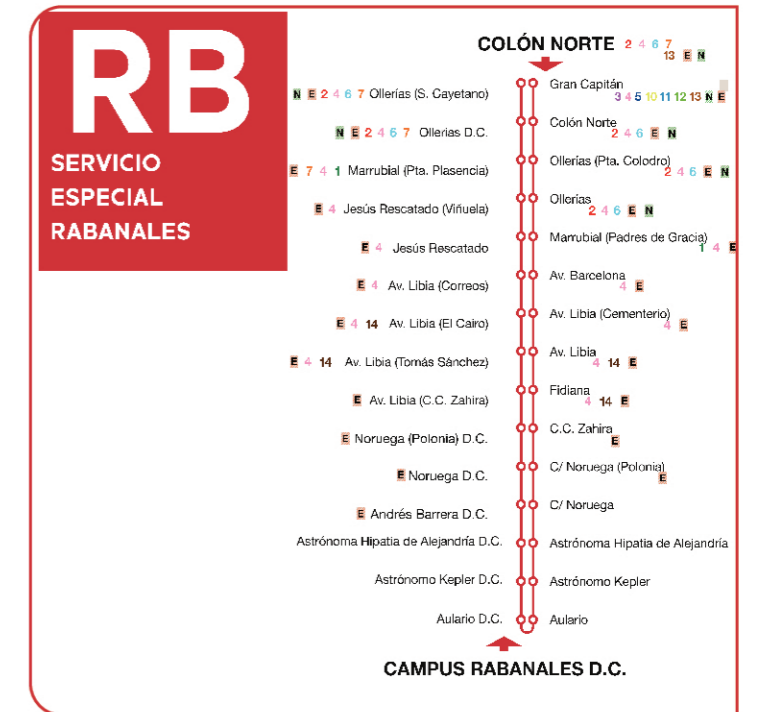

Plano Línea

Campus de Rabanales

Líneas E y Rb

Paradas más cercanas:
 Campus Rabanales D.C.
 Aulario D.C.

**Consulte aquí todas
 las líneas y horarios**